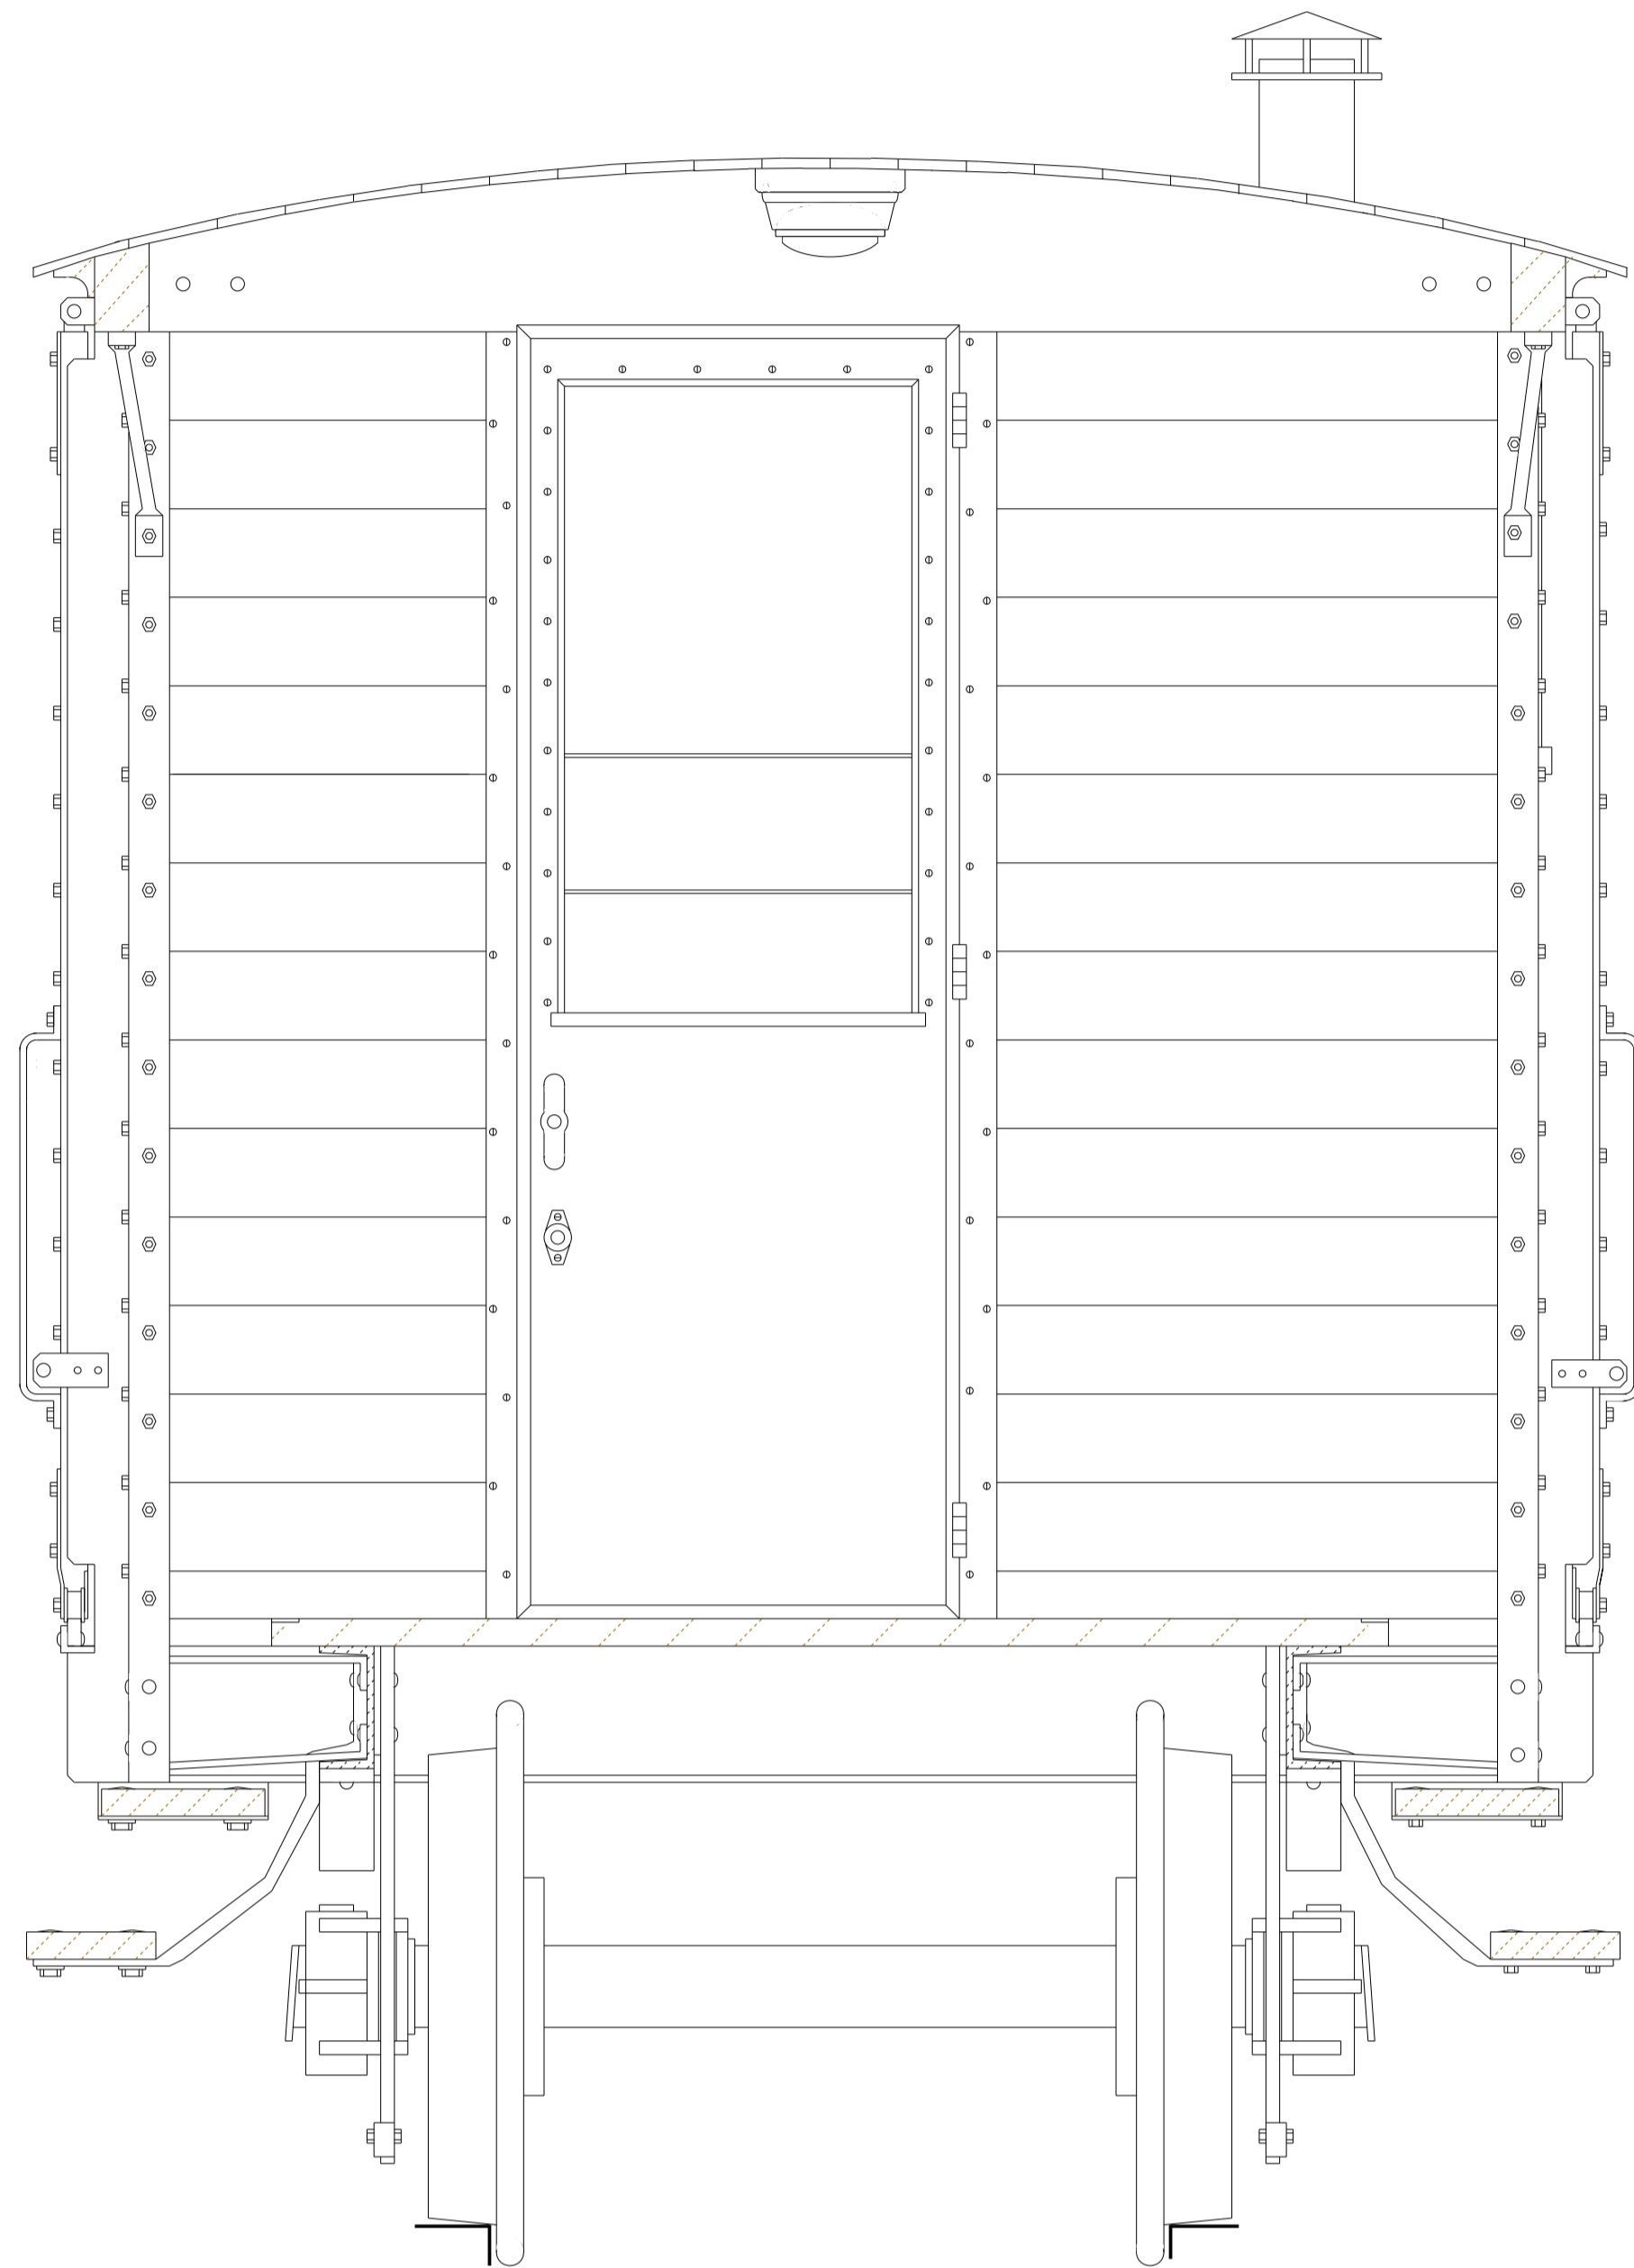

Restaurierungsobjekt „Wagenkasten 99-61-51 als Wagen 10.245p“ mit 16 Sitzen im ehemaligen Postabteil um 1952
Maßstab 1:10

Schnitt B-B

Schnitt C-C

Schnitt D-D

Schnitt E-E