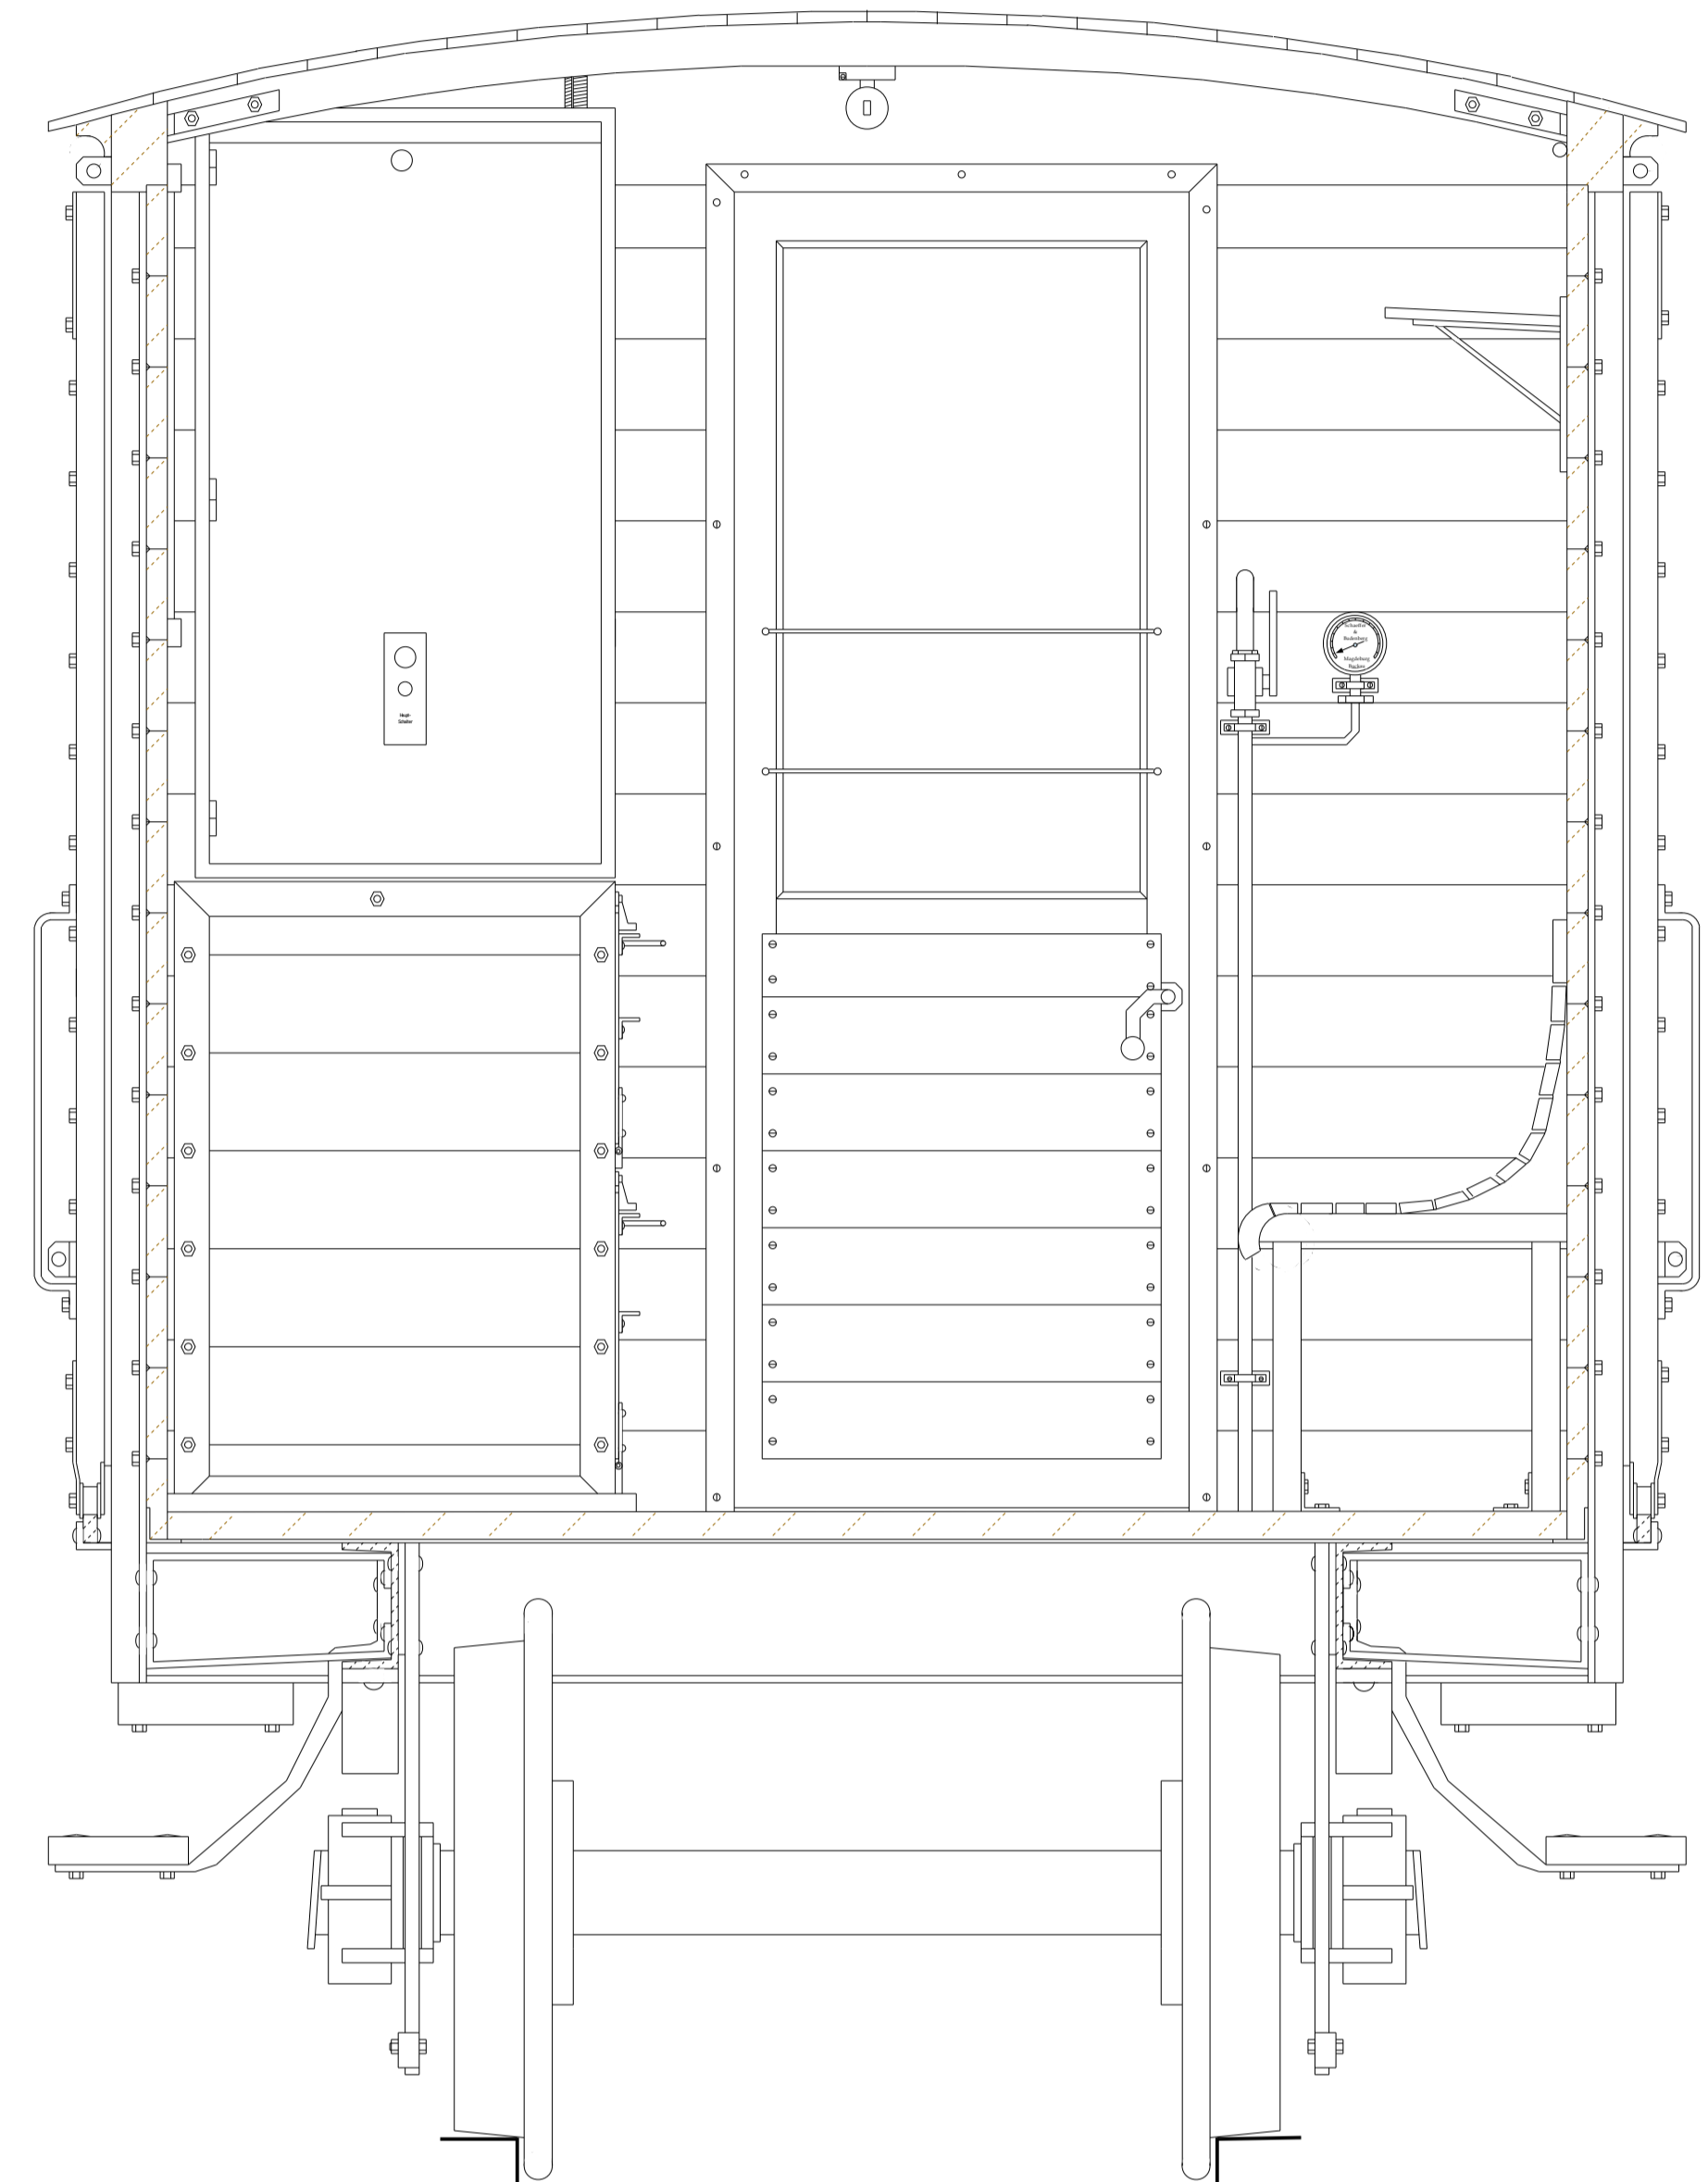

Restaurierungsobjekt „Wagenkasten 99-61-51 als Wagen 10.245p“ mit 16 Sitzen im ehemaligen Postabteil um 1952
Maßstab 1:10

Schnitt B-B

Schnitt C-C

Schnitt D-D

Schnitt E-E