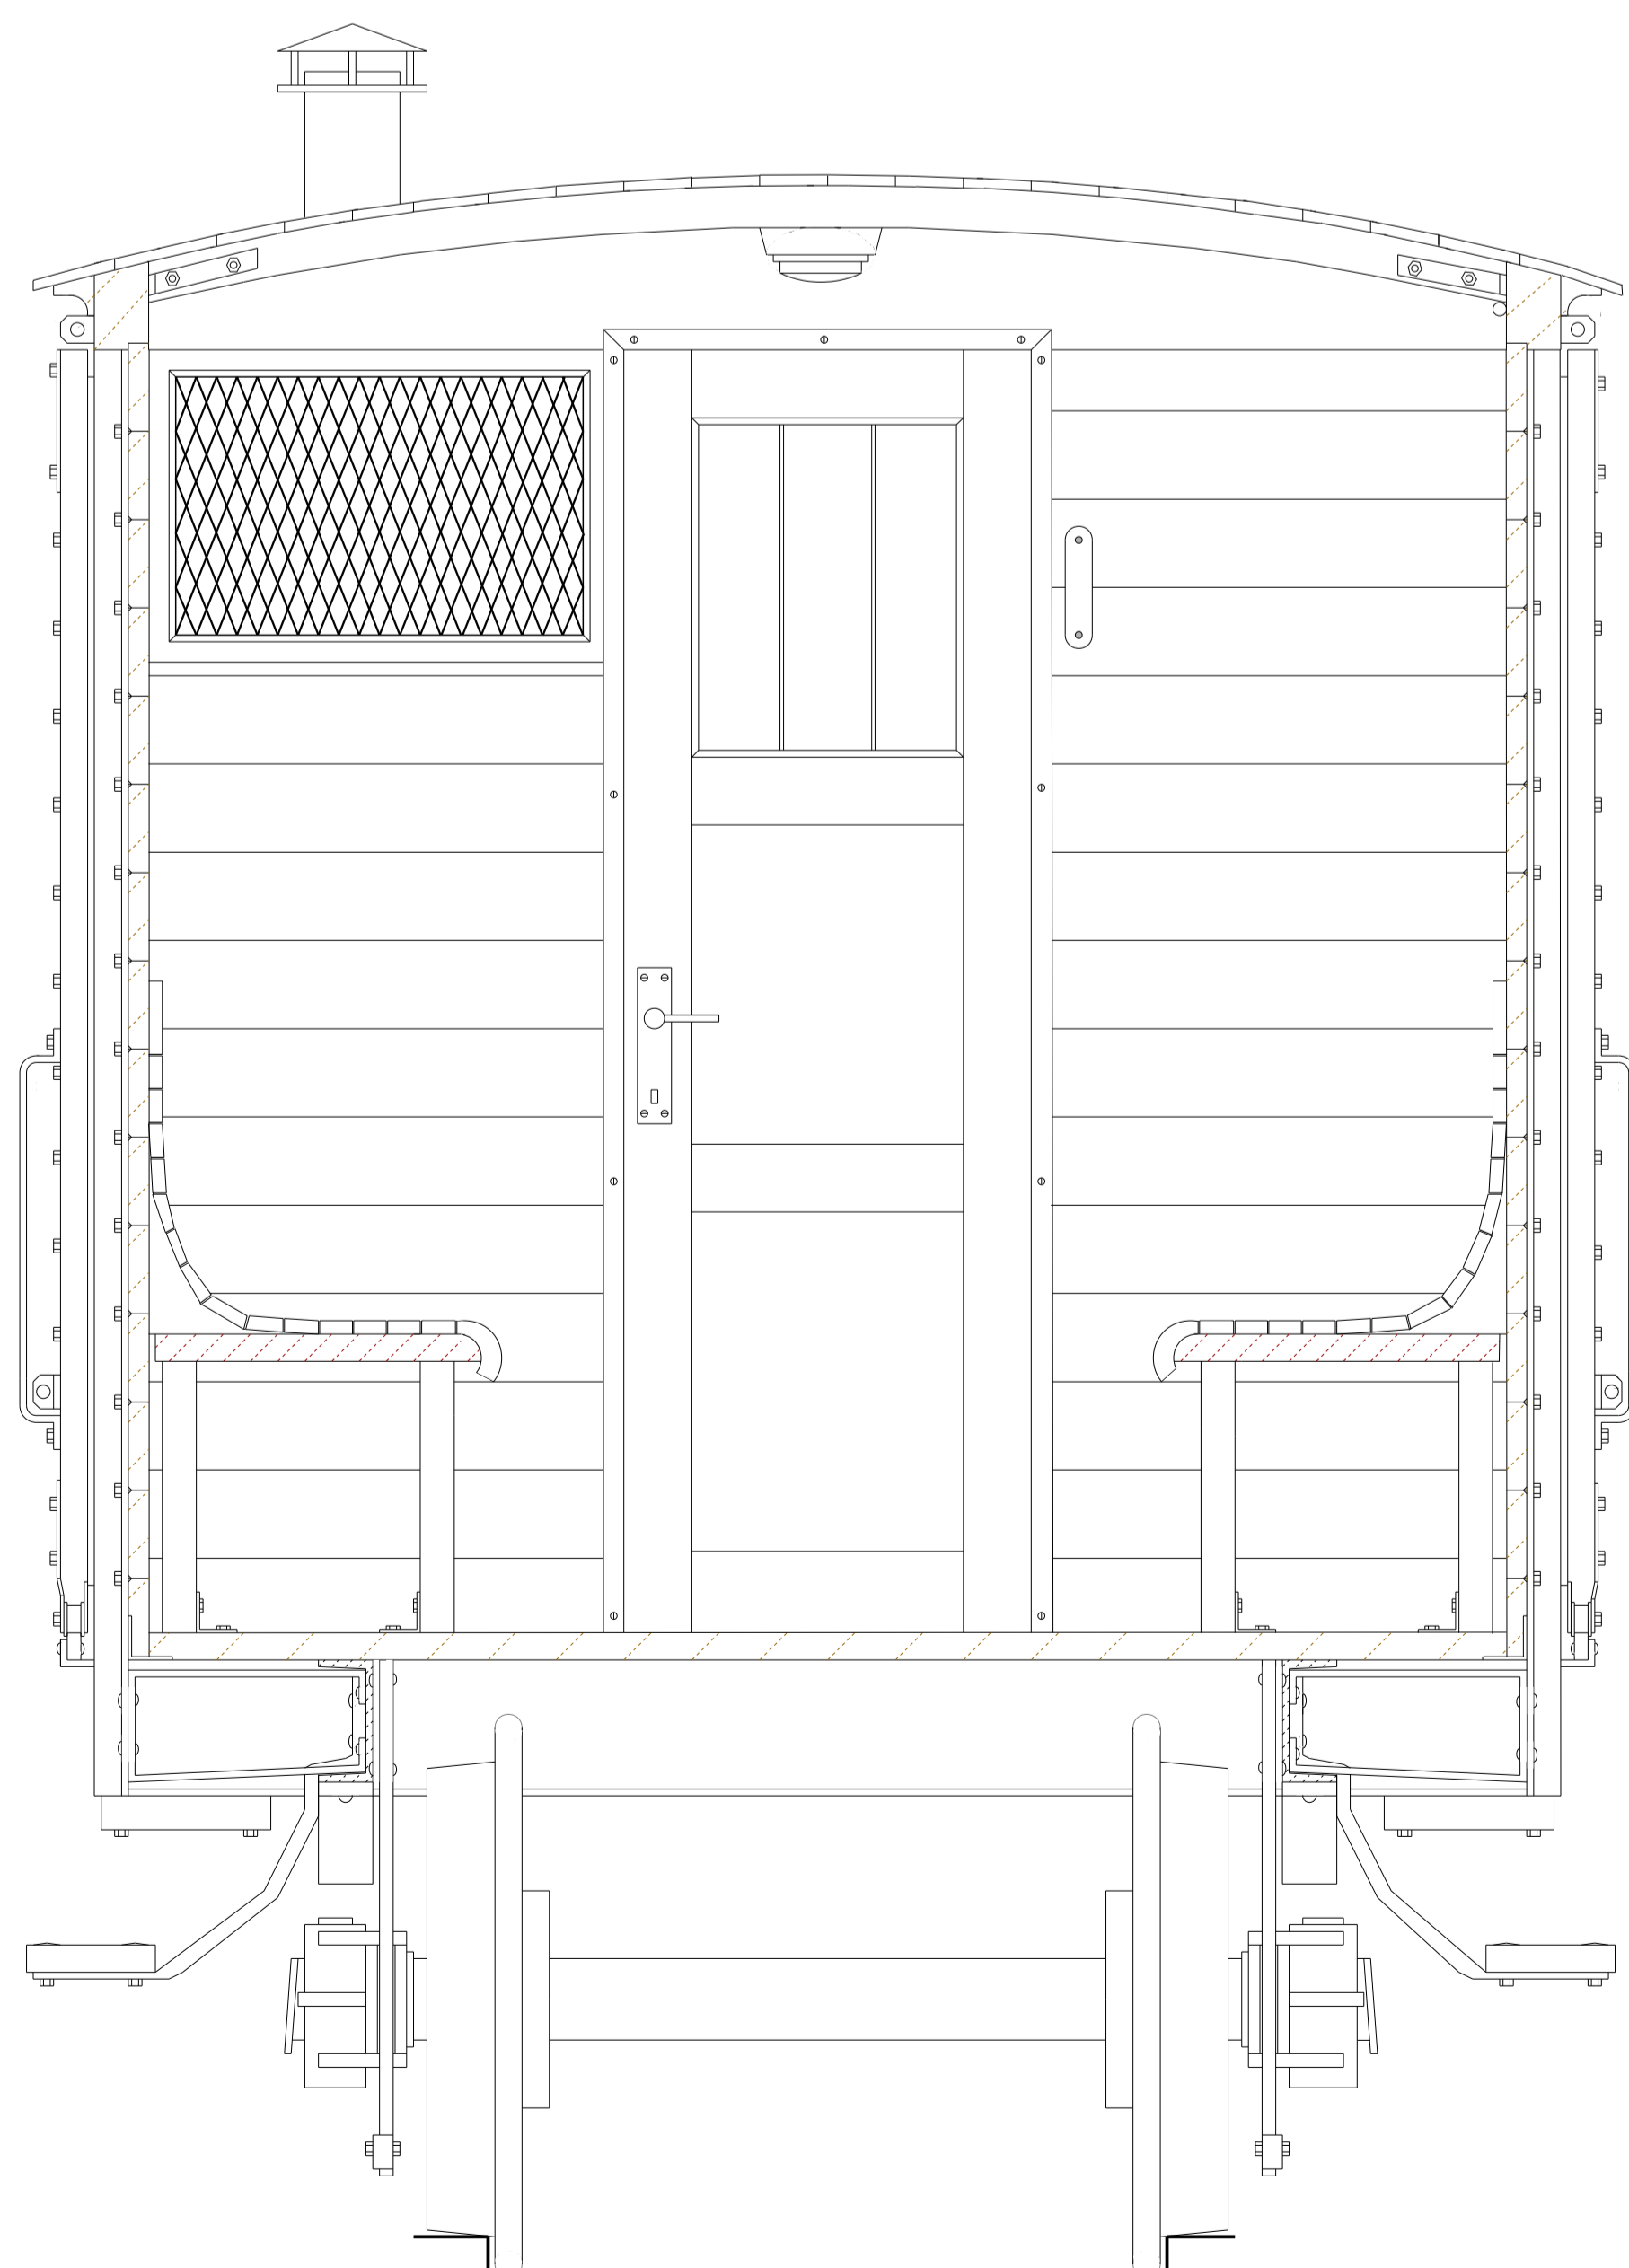

Restaurierungsobjekt „Wagenkasten 99-61-51 als Wagen 10.245p“ mit 16 Sitzen im ehemaligen Postabteil um 1952
Maßstab 1:10

Schnitt B-B

Schnitt C-C

Schnitt D-D

Schnitt E-E